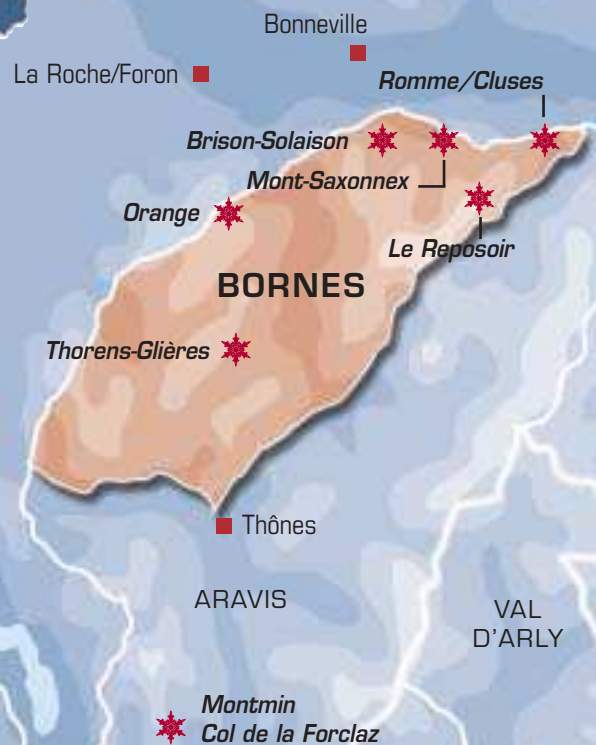

# BORNES

Le massif des Bornes gagne à être connu. Entre la Vallée de l'Arve et le lac d'Annecy, ce massif de moyenne montagne offre l'avantage d'être accessible aux débutants et aux adeptes d'un ski doux et familial. Les villages simples et chaleureux proposent des domaines variés. Ici, vous pouvez prendre le temps de profiter des paysages et des habitants. C'est aussi une destination idéale pour les amoureux des activités nordiques, raquettes et ski de fond.

### SKI ALPIN

**Altitude :** 1000 m > 1570 m • **Sommet des pistes :** 1570 m • **Pistes :** 1 ● 3 ● 4 ● 4 ● - 15 km • **Equipement :** 7 remontées mécaniques.

### SKI NORDIQUE

**Pistes :** 5 km - Accès gratuit.